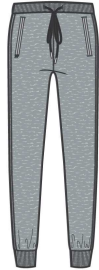

PANTALON FELPA ESSENTIALS			
WP53502			
63% POLYESTER 33% COTTON 4% LYCRA			
TARIFA ESTIMADA:			
PVPR:	€ 58,00		
Intro Date		01/01/16	01/01/16
TARIFA ESTIMADA:			
PVPR:	€ 25,00		
Intro Date		01/01/16	01/01/16

AG