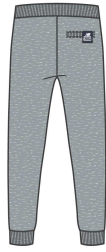

NV

TARIFA ESTIMADA:

PVPR:

€ 58,00

Intro Date

01/01/16

01/01/16